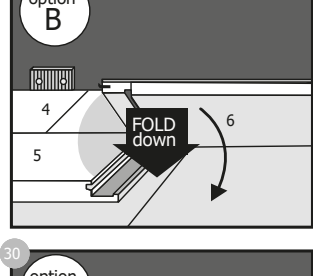

Warranty
EN The RAW Warranty is only valid if the Installation Instructions and Maintenance Guidelines are complied with and if the damage is not caused by (i) incorrect maintenance/use(ii)improper installation(iii)inadequate protection against abrasive and corrosive materials/substances, e.g. furniture, grit, sand, vacuum cleaners, hard or metal wheels on desk chairs/furniture, urine from pets, etc. (iv)water damage caused by excessive fluid. For more details, please contact your local dealer.
DK RAW garantien er kun gyldigt hvis man nøje har fulgt alle instrukser og retningslinjer for installation og vedligeholdelse og så længe skaden ikke er en følge af (I) fejl i vedligeholdelse/brug(II)forkert installation(III)utilstrækkelig beskyttelse mod ætsende eller ridende emner, så som møbler, grus, sand, støvsuger uden børste, hårde hjul eller hjul af metal på kontorstol/møbler, urin fra husdyr, osv. (IV)vandskade som følge af overdreven mængder vand. For flere detaljer, kontakt din lokale forhandler.
NO RAW garanti er kun gyldig dersom man har fulgt alle instrukser og retningslinjer for installasjon og vedlikeholdelse og så lenge skaden ikke er en følge av (I) feil vedlikehold/b-