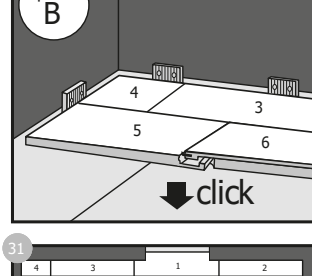

Warranty
EN The RAW Warranty is only valid if the Installation Instructions and Maintenance Guidelines are complied with and if the damage is not caused by (i) incorrect maintenance/use(ii)improper installation(iii)inadequate protection against abrasive and corrosive materials/substances, e.g. furniture, grit, sand, vacuum cleaners, hard or metal wheels on desk chairs/furniture, urine from pets, etc. (iv)water damage caused by excessive fluid. For more details, please contact your local dealer.
DK RAW garantien er kun gyldigt hvis man nøje har fulgt alle instrukser og retningslinjer for installation og vedligeholdelse og så længe skaden ikke er en følge af (I) fejl i vedligeholdelse/brug(II)forkert installation(III)utilstrækkelig beskyttelse mod ætsende eller ridende emner, så som møbler, grus, sand, støvsuger uden børste, hårde hjul eller hjul af metal på kontorstol/møbler, urin fra husdyr, osv. (IV)vandskade som følge af overdreven mængder vand. For flere detaljer, kontakt din lokale forhandler.
NO RAW garanti er kun gyldig dersom man har fulgt alle instrukser og retningslinjer for installasjon og vedlikeholdelse og så lenge skaden ikke er en følge av (I) feil vedlikehold/b-