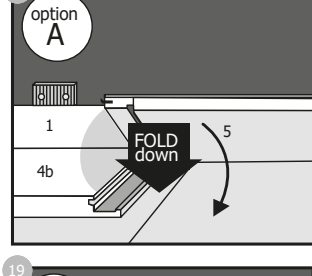

Warranty
EN The RAW Warranty is only valid if the Installation Instructions and Maintenance Guidelines are complied with and if the damage is not caused by (i) incorrect maintenance/use(ii)improper installation(iii)inadequate protection against abrasive and corrosive materials/substances, e.g. furniture, grit, sand, vacuum cleaners, hard or metal wheels on desk chairs/furniture, urine from pets, etc. (iv)water damage caused by excessive fluid. For more details, please contact your local dealer.
DK RAW garantien er kun gyldigt hvis man nøje har fulgt alle instrukser og retningslinjer for installation og vedligeholdelse og så længe skaden ikke er en følge af (I) fejl i vedligeholdelse/brug(II)forkert installation(III)utilstrækkelig beskyttelse mod ætsende eller ridende emner, så som møbler, grus, sand, støvsuger uden børste, hårde hjul eller hjul af metal på kontorstol/møbler, urin fra husdyr, osv. (IV)vandskade som følge af overdreven mængder vand. For flere detaljer, kontakt din lokale forhandler.
NO RAW garanti er kun gyldig dersom man har fulgt alle instrukser og retningslinjer for installasjon og vedlikeholdelse og så lenge skaden ikke er en følge av (I) feil vedlikehold/b-