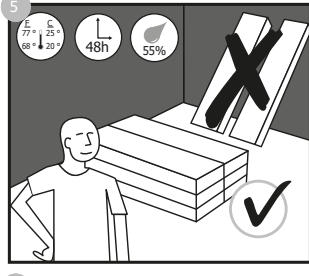

Warranty
EN The RAW Warranty is only valid if the Installation Instructions and Maintenance Guidelines are complied with and if the damage is not caused by (i) incorrect maintenance/use(ii)improper installation(iii)inadequate protection against abrasive and corrosive materials/substances, e.g. furniture, grit, sand, vacuum cleaners, hard or metal wheels on desk chairs/furniture, urine from pets, etc. (iv)water damage caused by excessive fluid. For more details, please contact your local dealer.
DK RAW garantien er kun gyldigt hvis man nøje har fulgt alle instrukser og retningslinjer for installation og vedligeholdelse og så længe skaden ikke er en følge af (I) fejl i vedligeholdelse/brug(II)forkert installation(III)utilstrækkelig beskyttelse mod ætsende eller ridende emner, så som møbler, grus, sand, støvsuger uden børste, hårde hjul eller hjul af metal på kontorstol/møbler, urin fra husdyr, osv. (IV)vandskade som følge af overdreven mængder vand. For flere detaljer, kontakt din lokale forhandler.
NO RAW garanti er kun gyldig dersom man har fulgt alle instrukser og retningslinjer for installasjon og vedlikeholdelse og så lenge skaden ikke er en følge av (I) feil vedlikehold/b-