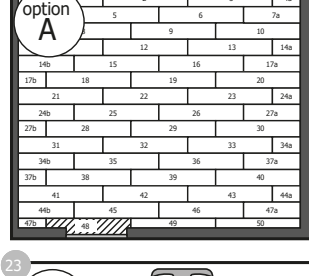

Warranty
EN The RAW Warranty is only valid if the Installation Instructions and Maintenance Guidelines are complied with and if the damage is not caused by (i) incorrect maintenance/use(ii)improper installation(iii)inadequate protection against abrasive and corrosive materials/substances, e.g. furniture, grit, sand, vacuum cleaners, hard or metal wheels on desk chairs/furniture, urine from pets, etc. (iv)water damage caused by excessive fluid. For more details, please contact your local dealer.
DK RAW garantien er kun gyldigt hvis man nøje har fulgt alle instrukser og retningslinjer for installation og vedligeholdelse og så længe skaden ikke er en følge af (I) fejl i vedligeholdelse/brug(II)forkert installation(III)utilstrækkelig beskyttelse mod ætsende eller ridende emner, så som møbler, grus, sand, støvsuger uden børste, hårde hjul eller hjul af metal på kontorstol/møbler, urin fra husdyr, osv. (IV)vandskade som følge af overdreven mængder vand. For flere detaljer, kontakt din lokale forhandler.
NO RAW garanti er kun gyldig dersom man har fulgt alle instrukser og retningslinjer for installasjon og vedlikeholdelse og så lenge skaden ikke er en følge av (I) feil vedlikehold/b-