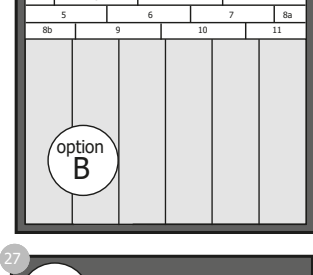

Warranty
EN The RAW Warranty is only valid if the Installation Instructions and Maintenance Guidelines are complied with and if the damage is not caused by (i) incorrect maintenance/use(ii)improper installation(iii)inadequate protection against abrasive and corrosive materials/substances, e.g. furniture, grit, sand, vacuum cleaners, hard or metal wheels on desk chairs/furniture, urine from pets, etc. (iv)water damage caused by excessive fluid. For more details, please contact your local dealer.
DK RAW garantien er kun gyldigt hvis man nøje har fulgt alle instrukser og retningslinjer for installation og vedligeholdelse og så længe skaden ikke er en følge af (I) fejl i vedligeholdelse/brug(II)forkert installation(III)utilstrækkelig beskyttelse mod ætsende eller ridende emner, så som møbler, grus, sand, støvsuger uden børste, hårde hjul eller hjul af metal på kontorstol/møbler, urin fra husdyr, osv. (IV)vandskade som følge af overdreven mængder vand. For flere detaljer, kontakt din lokale forhandler.
NO RAW garanti er kun gyldig dersom man har fulgt alle instrukser og retningslinjer for installasjon og vedlikeholdelse og så lenge skaden ikke er en følge av (I) feil vedlikehold/b-