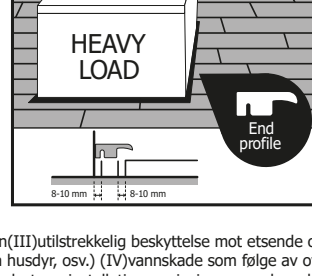

Warranty
EN The RAW Warranty is only valid if the Installation Instructions and Maintenance Guidelines are complied with and if the damage is not caused by (i) incorrect maintenance/use(ii)improper installation(iii)inadequate protection against abrasive and corrosive materials/substances, e.g. furniture, grit, sand, vacuum cleaners, hard or metal wheels on desk chairs/furniture, urine from pets, etc. (iv)water damage caused by excessive fluid. For more details, please contact your local dealer.
DK RAW garantien er kun gyldigt hvis man nøje har fulgt alle instrukser og retningslinjer for installation og vedligeholdelse og så længe skaden ikke er en følge af (I) fejl i vedligeholdelse/brug(II)forkert installation(III)utilstrækkelig beskyttelse mod ætsende eller ridende emner, så som møbler, grus, sand, støvsuger uden børste, hårde hjul eller hjul af metal på kontorstol/møbler, urin fra husdyr, osv. (IV)vandskade som følge af overdreven mængder vand. For flere detaljer, kontakt din lokale forhandler.
NO RAW garanti er kun gyldig dersom man har fulgt alle instrukser og retningslinjer for installasjon og vedlikeholdelse og så lenge skaden ikke er en følge av (I) feil vedlikehold/b-