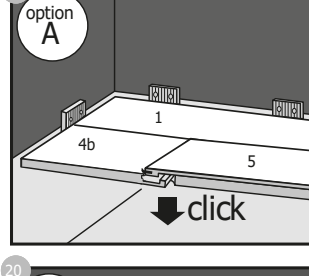

Warranty
EN The RAW Warranty is only valid if the Installation Instructions and Maintenance Guidelines are complied with and if the damage is not caused by (i) incorrect maintenance/use(ii)improper installation(iii)inadequate protection against abrasive and corrosive materials/substances, e.g. furniture, grit, sand, vacuum cleaners, hard or metal wheels on desk chairs/furniture, urine from pets, etc. (iv)water damage caused by excessive fluid. For more details, please contact your local dealer.
DK RAW garantien er kun gyldigt hvis man nøje har fulgt alle instrukser og retningslinjer for installation og vedligeholdelse og så længe skaden ikke er en følge af (I) fejl i vedligeholdelse/brug(II)forkert installation(III)utilstrækkelig beskyttelse mod ætsende eller ridende emner, så som møbler, grus, sand, støvsuger uden børste, hårde hjul eller hjul af metal på kontorstol/møbler, urin fra husdyr, osv. (IV)vandskade som følge af overdreven mængder vand. For flere detaljer, kontakt din lokale forhandler.
NO RAW garanti er kun gyldig dersom man har fulgt alle instrukser og retningslinjer for installasjon og vedlikeholdelse og så lenge skaden ikke er en følge av (I) feil vedlikehold/b-