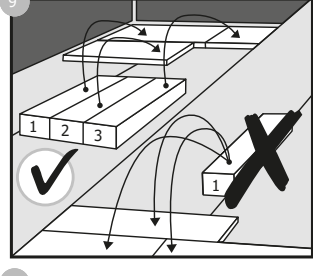

Warranty
EN The RAW Warranty is only valid if the Installation Instructions and Maintenance Guidelines are complied with and if the damage is not caused by (i) incorrect maintenance/use(ii)improper installation(iii)inadequate protection against abrasive and corrosive materials/substances, e.g. furniture, grit, sand, vacuum cleaners, hard or metal wheels on desk chairs/furniture, urine from pets, etc. (iv)water damage caused by excessive fluid. For more details, please contact your local dealer.
DK RAW garantien er kun gyldigt hvis man nøje har fulgt alle instrukser og retningslinjer for installation og vedligeholdelse og så længe skaden ikke er en følge af (I) fejl i vedligeholdelse/brug(II)forkert installation(III)utilstrækkelig beskyttelse mod ætsende eller ridende emner, så som møbler, grus, sand, støvsuger uden børste, hårde hjul eller hjul af metal på kontorstol/møbler, urin fra husdyr, osv. (IV)vandskade som følge af overdreven mængder vand. For flere detaljer, kontakt din lokale forhandler.
NO RAW garanti er kun gyldig dersom man har fulgt alle instrukser og retningslinjer for installasjon og vedlikeholdelse og så lenge skaden ikke er en følge av (I) feil vedlikehold/b-