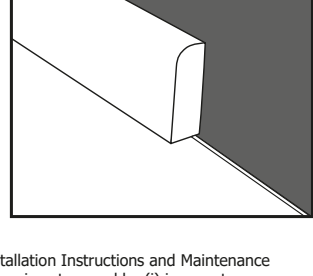

Warranty
EN The RAW Warranty is only valid if the Installation Instructions and Maintenance Guidelines are complied with and if the damage is not caused by (i) incorrect maintenance/use(ii)improper installation(iii)inadequate protection against abrasive and corrosive materials/substances, e.g. furniture, grit, sand, vacuum cleaners, hard or metal wheels on desk chairs/furniture, urine from pets, etc. (iv)water damage caused by excessive fluid. For more details, please contact your local dealer.
DK RAW garantien er kun gyldigt hvis man nøje har fulgt alle instrukser og retningslinjer for installation og vedligeholdelse og så længe skaden ikke er en følge af (I) fejl i vedligeholdelse/brug(II)forkert installation(III)utilstrækkelig beskyttelse mod ætsende eller ridende emner, så som møbler, grus, sand, støvsuger uden børste, hårde hjul eller hjul af metal på kontorstol/møbler, urin fra husdyr, osv. (IV)vandskade som følge af overdreven mængder vand. For flere detaljer, kontakt din lokale forhandler.
NO RAW garanti er kun gyldig dersom man har fulgt alle instrukser og retningslinjer for installasjon og vedlikeholdelse og så lenge skaden ikke er en følge av (I) feil vedlikehold/b-