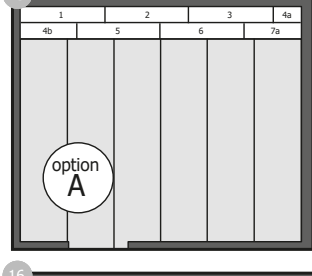

Warranty
EN The RAW Warranty is only valid if the Installation Instructions and Maintenance Guidelines are complied with and if the damage is not caused by (i) incorrect maintenance/use(ii)improper installation(iii)inadequate protection against abrasive and corrosive materials/substances, e.g. furniture, grit, sand, vacuum cleaners, hard or metal wheels on desk chairs/furniture, urine from pets, etc. (iv)water damage caused by excessive fluid. For more details, please contact your local dealer.
DK RAW garantien er kun gyldigt hvis man nøje har fulgt alle instrukser og retningslinjer for installation og vedligeholdelse og så længe skaden ikke er en følge af (I) fejl i vedligeholdelse/brug(II)forkert installation(III)utilstrækkelig beskyttelse mod ætsende eller ridende emner, så som møbler, grus, sand, støvsuger uden børste, hårde hjul eller hjul af metal på kontorstol/møbler, urin fra husdyr, osv. (IV)vandskade som følge af overdreven mængder vand. For flere detaljer, kontakt din lokale forhandler.
NO RAW garanti er kun gyldig dersom man har fulgt alle instrukser og retningslinjer for installasjon og vedlikeholdelse og så lenge skaden ikke er en følge av (I) feil vedlikehold/b-