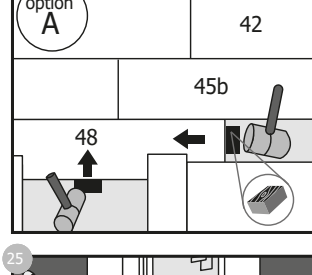

Warranty
EN The RAW Warranty is only valid if the Installation Instructions and Maintenance Guidelines are complied with and if the damage is not caused by (i) incorrect maintenance/use(ii)improper installation(iii)inadequate protection against abrasive and corrosive materials/substances, e.g. furniture, grit, sand, vacuum cleaners, hard or metal wheels on desk chairs/furniture, urine from pets, etc. (iv)water damage caused by excessive fluid. For more details, please contact your local dealer.
DK RAW garantien er kun gyldigt hvis man nøje har fulgt alle instrukser og retningslinjer for installation og vedligeholdelse og så længe skaden ikke er en følge af (I) fejl i vedligeholdelse/brug(II)forkert installation(III)utilstrækkelig beskyttelse mod ætsende eller ridende emner, så som møbler, grus, sand, støvsuger uden børste, hårde hjul eller hjul af metal på kontorstol/møbler, urin fra husdyr, osv. (IV)vandskade som følge af overdreven mængder vand. For flere detaljer, kontakt din lokale forhandler.
NO RAW garanti er kun gyldig dersom man har fulgt alle instrukser og retningslinjer for installasjon og vedlikeholdelse og så lenge skaden ikke er en følge av (I) feil vedlikehold/b-