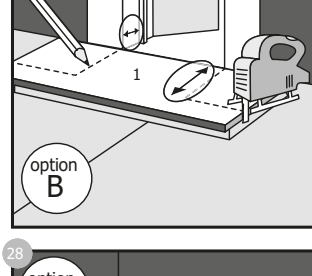

Warranty
EN The RAW Warranty is only valid if the Installation Instructions and Maintenance Guidelines are complied with and if the damage is not caused by (i) incorrect maintenance/use(ii)improper installation(iii)inadequate protection against abrasive and corrosive materials/substances, e.g. furniture, grit, sand, vacuum cleaners, hard or metal wheels on desk chairs/furniture, urine from pets, etc. (iv)water damage caused by excessive fluid. For more details, please contact your local dealer.
DK RAW garantien er kun gyldigt hvis man nøje har fulgt alle instrukser og retningslinjer for installation og vedligeholdelse og så længe skaden ikke er en følge af (I) fejl i vedligeholdelse/brug(II)forkert installation(III)utilstrækkelig beskyttelse mod ætsende eller ridende emner, så som møbler, grus, sand, støvsuger uden børste, hårde hjul eller hjul af metal på kontorstol/møbler, urin fra husdyr, osv. (IV)vandskade som følge af overdreven mængder vand. For flere detaljer, kontakt din lokale forhandler.
NO RAW garanti er kun gyldig dersom man har fulgt alle instrukser og retningslinjer for installasjon og vedlikeholdelse og så lenge skaden ikke er en følge av (I) feil vedlikehold/b-