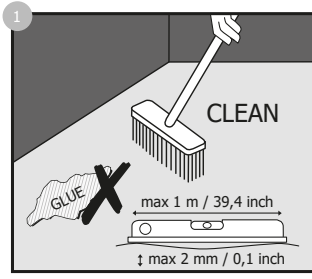

Warranty
EN The RAW Warranty is only valid if the Installation Instructions and Maintenance Guidelines are complied with and if the damage is not caused by (i) incorrect maintenance/use(ii)improper installation(iii)inadequate protection against abrasive and corrosive materials/substances, e.g. furniture, grit, sand, vacuum cleaners, hard or metal wheels on desk chairs/furniture, urine from pets, etc. (iv)water damage caused by excessive fluid. For more details, please contact your local dealer.
DK RAW garantien er kun gyldigt hvis man nøje har fulgt alle instrukser og retningslinjer for installation og vedligeholdelse og så længe skaden ikke er en følge af (I) fejl i vedligeholdelse/brug(II)forkert installation(III)utilstrækkelig beskyttelse mod ætsende eller ridende emner, så som møbler, grus, sand, støvsuger uden børste, hårde hjul eller hjul af metal på kontorstol/møbler, urin fra husdyr, osv. (IV)vandskade som følge af overdreven mængder vand. For flere detaljer, kontakt din lokale forhandler.
NO RAW garanti er kun gyldig dersom man har fulgt alle instrukser og retningslinjer for installasjon og vedlikeholdelse og så lenge skaden ikke er en følge av (I) feil vedlikehold/b-