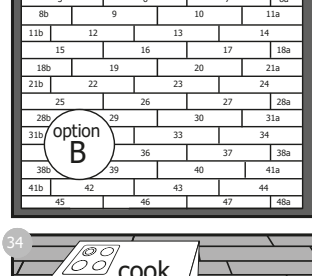

Warranty
EN The RAW Warranty is only valid if the Installation Instructions and Maintenance Guidelines are complied with and if the damage is not caused by (i) incorrect maintenance/use(ii)improper installation(iii)inadequate protection against abrasive and corrosive materials/substances, e.g. furniture, grit, sand, vacuum cleaners, hard or metal wheels on desk chairs/furniture, urine from pets, etc. (iv)water damage caused by excessive fluid. For more details, please contact your local dealer.
DK RAW garantien er kun gyldigt hvis man nøje har fulgt alle instrukser og retningslinjer for installation og vedligeholdelse og så længe skaden ikke er en følge af (I) fejl i vedligeholdelse/brug(II)forkert installation(III)utilstrækkelig beskyttelse mod ætsende eller ridende emner, så som møbler, grus, sand, støvsuger uden børste, hårde hjul eller hjul af metal på kontorstol/møbler, urin fra husdyr, osv. (IV)vandskade som følge af overdreven mængder vand. For flere detaljer, kontakt din lokale forhandler.
NO RAW garanti er kun gyldig dersom man har fulgt alle instrukser og retningslinjer for installasjon og vedlikeholdelse og så lenge skaden ikke er en følge av (I) feil vedlikehold/b-