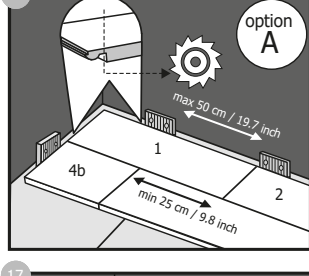

Warranty
EN The RAW Warranty is only valid if the Installation Instructions and Maintenance Guidelines are complied with and if the damage is not caused by (i) incorrect maintenance/use(ii)improper installation(iii)inadequate protection against abrasive and corrosive materials/substances, e.g. furniture, grit, sand, vacuum cleaners, hard or metal wheels on desk chairs/furniture, urine from pets, etc. (iv)water damage caused by excessive fluid. For more details, please contact your local dealer.
DK RAW garantien er kun gyldigt hvis man nøje har fulgt alle instrukser og retningslinjer for installation og vedligeholdelse og så længe skaden ikke er en følge af (I) fejl i vedligeholdelse/brug(II)forkert installation(III)utilstrækkelig beskyttelse mod ætsende eller ridende emner, så som møbler, grus, sand, støvsuger uden børste, hårde hjul eller hjul af metal på kontorstol/møbler, urin fra husdyr, osv. (IV)vandskade som følge af overdreven mængder vand. For flere detaljer, kontakt din lokale forhandler.
NO RAW garanti er kun gyldig dersom man har fulgt alle instrukser og retningslinjer for installasjon og vedlikeholdelse og så lenge skaden ikke er en følge av (I) feil vedlikehold/b-