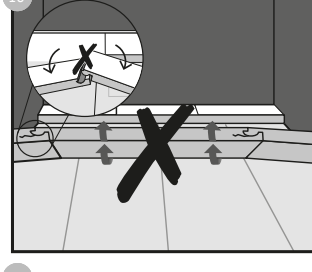

Warranty
EN The RAW Warranty is only valid if the Installation Instructions and Maintenance Guidelines are complied with and if the damage is not caused by (i) incorrect maintenance/use(ii)improper installation(iii)inadequate protection against abrasive and corrosive materials/substances, e.g. furniture, grit, sand, vacuum cleaners, hard or metal wheels on desk chairs/furniture, urine from pets, etc. (iv)water damage caused by excessive fluid. For more details, please contact your local dealer.
DK RAW garantien er kun gyldigt hvis man nøje har fulgt alle instrukser og retningslinjer for installation og vedligeholdelse og så længe skaden ikke er en følge af (I) fejl i vedligeholdelse/brug(II)forkert installation(III)utilstrækkelig beskyttelse mod ætsende eller ridende emner, så som møbler, grus, sand, støvsuger uden børste, hårde hjul eller hjul af metal på kontorstol/møbler, urin fra husdyr, osv. (IV)vandskade som følge af overdreven mængder vand. For flere detaljer, kontakt din lokale forhandler.
NO RAW garanti er kun gyldig dersom man har fulgt alle instrukser og retningslinjer for installasjon og vedlikeholdelse og så lenge skaden ikke er en følge av (I) feil vedlikehold/b-