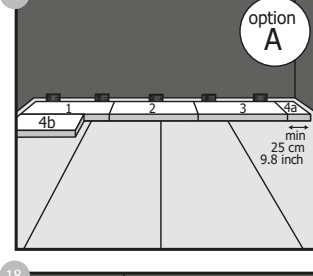

Warranty
EN The RAW Warranty is only valid if the Installation Instructions and Maintenance Guidelines are complied with and if the damage is not caused by (i) incorrect maintenance/use(ii)improper installation(iii)inadequate protection against abrasive and corrosive materials/substances, e.g. furniture, grit, sand, vacuum cleaners, hard or metal wheels on desk chairs/furniture, urine from pets, etc. (iv)water damage caused by excessive fluid. For more details, please contact your local dealer.
DK RAW garantien er kun gyldigt hvis man nøje har fulgt alle instrukser og retningslinjer for installation og vedligeholdelse og så længe skaden ikke er en følge af (I) fejl i vedligeholdelse/brug(II)forkert installation(III)utilstrækkelig beskyttelse mod ætsende eller ridende emner, så som møbler, grus, sand, støvsuger uden børste, hårde hjul eller hjul af metal på kontorstol/møbler, urin fra husdyr, osv. (IV)vandskade som følge af overdreven mængder vand. For flere detaljer, kontakt din lokale forhandler.
NO RAW garanti er kun gyldig dersom man har fulgt alle instrukser og retningslinjer for installasjon og vedlikeholdelse og så lenge skaden ikke er en følge av (I) feil vedlikehold/b-