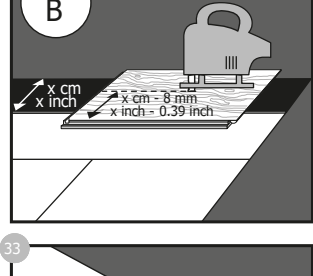

Warranty
EN The RAW Warranty is only valid if the Installation Instructions and Maintenance Guidelines are complied with and if the damage is not caused by (i) incorrect maintenance/use(ii)improper installation(iii)inadequate protection against abrasive and corrosive materials/substances, e.g. furniture, grit, sand, vacuum cleaners, hard or metal wheels on desk chairs/furniture, urine from pets, etc. (iv)water damage caused by excessive fluid. For more details, please contact your local dealer.
DK RAW garantien er kun gyldigt hvis man nøje har fulgt alle instrukser og retningslinjer for installation og vedligeholdelse og så længe skaden ikke er en følge af (I) fejl i vedligeholdelse/brug(II)forkert installation(III)utilstrækkelig beskyttelse mod ætsende eller ridende emner, så som møbler, grus, sand, støvsuger uden børste, hårde hjul eller hjul af metal på kontorstol/møbler, urin fra husdyr, osv. (IV)vandskade som følge af overdreven mængder vand. For flere detaljer, kontakt din lokale forhandler.
NO RAW garanti er kun gyldig dersom man har fulgt alle instrukser og retningslinjer for installasjon og vedlikeholdelse og så lenge skaden ikke er en følge av (I) feil vedlikehold/b-