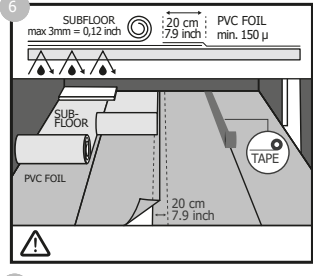

Warranty
EN The RAW Warranty is only valid if the Installation Instructions and Maintenance Guidelines are complied with and if the damage is not caused by (i) incorrect maintenance/use(ii)improper installation(iii)inadequate protection against abrasive and corrosive materials/substances, e.g. furniture, grit, sand, vacuum cleaners, hard or metal wheels on desk chairs/furniture, urine from pets, etc. (iv)water damage caused by excessive fluid. For more details, please contact your local dealer.
DK RAW garantien er kun gyldigt hvis man nøje har fulgt alle instrukser og retningslinjer for installation og vedligeholdelse og så længe skaden ikke er en følge af (I) fejl i vedligeholdelse/brug(II)forkert installation(III)utilstrækkelig beskyttelse mod ætsende eller ridende emner, så som møbler, grus, sand, støvsuger uden børste, hårde hjul eller hjul af metal på kontorstol/møbler, urin fra husdyr, osv. (IV)vandskade som følge af overdreven mængder vand. For flere detaljer, kontakt din lokale forhandler.
NO RAW garanti er kun gyldig dersom man har fulgt alle instrukser og retningslinjer for installasjon og vedlikeholdelse og så lenge skaden ikke er en følge av (I) feil vedlikehold/b-