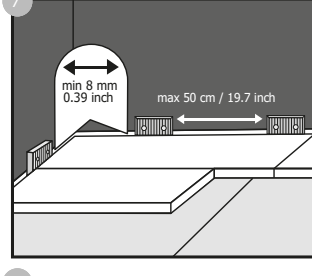

Warranty
EN The RAW Warranty is only valid if the Installation Instructions and Maintenance Guidelines are complied with and if the damage is not caused by (i) incorrect maintenance/use(ii)improper installation(iii)inadequate protection against abrasive and corrosive materials/substances, e.g. furniture, grit, sand, vacuum cleaners, hard or metal wheels on desk chairs/furniture, urine from pets, etc. (iv)water damage caused by excessive fluid. For more details, please contact your local dealer.
DK RAW garantien er kun gyldigt hvis man nøje har fulgt alle instrukser og retningslinjer for installation og vedligeholdelse og så længe skaden ikke er en følge af (I) fejl i vedligeholdelse/brug(II)forkert installation(III)utilstrækkelig beskyttelse mod ætsende eller ridende emner, så som møbler, grus, sand, støvsuger uden børste, hårde hjul eller hjul af metal på kontorstol/møbler, urin fra husdyr, osv. (IV)vandskade som følge af overdreven mængder vand. For flere detaljer, kontakt din lokale forhandler.
NO RAW garanti er kun gyldig dersom man har fulgt alle instrukser og retningslinjer for installasjon og vedlikeholdelse og så lenge skaden ikke er en følge av (I) feil vedlikehold/b-