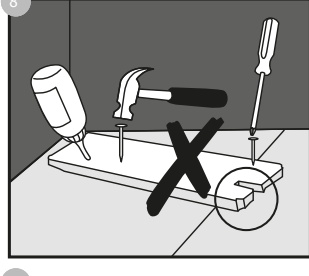

Warranty
EN The RAW Warranty is only valid if the Installation Instructions and Maintenance Guidelines are complied with and if the damage is not caused by (i) incorrect maintenance/use(ii)improper installation(iii)inadequate protection against abrasive and corrosive materials/substances, e.g. furniture, grit, sand, vacuum cleaners, hard or metal wheels on desk chairs/furniture, urine from pets, etc. (iv)water damage caused by excessive fluid. For more details, please contact your local dealer.
DK RAW garantien er kun gyldigt hvis man nøje har fulgt alle instrukser og retningslinjer for installation og vedligeholdelse og så længe skaden ikke er en følge af (I) fejl i vedligeholdelse/brug(II)forkert installation(III)utilstrækkelig beskyttelse mod ætsende eller ridende emner, så som møbler, grus, sand, støvsuger uden børste, hårde hjul eller hjul af metal på kontorstol/møbler, urin fra husdyr, osv. (IV)vandskade som følge af overdreven mængder vand. For flere detaljer, kontakt din lokale forhandler.
NO RAW garanti er kun gyldig dersom man har fulgt alle instrukser og retningslinjer for installasjon og vedlikeholdelse og så lenge skaden ikke er en følge av (I) feil vedlikehold/b-