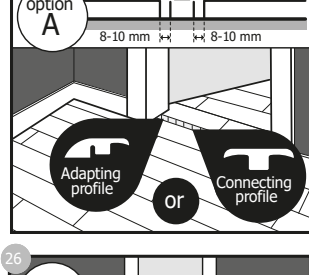

Warranty
EN The RAW Warranty is only valid if the Installation Instructions and Maintenance Guidelines are complied with and if the damage is not caused by (i) incorrect maintenance/use(ii)improper installation(iii)inadequate protection against abrasive and corrosive materials/substances, e.g. furniture, grit, sand, vacuum cleaners, hard or metal wheels on desk chairs/furniture, urine from pets, etc. (iv)water damage caused by excessive fluid. For more details, please contact your local dealer.
DK RAW garantien er kun gyldigt hvis man nøje har fulgt alle instrukser og retningslinjer for installation og vedligeholdelse og så længe skaden ikke er en følge af (I) fejl i vedligeholdelse/brug(II)forkert installation(III)utilstrækkelig beskyttelse mod ætsende eller ridende emner, så som møbler, grus, sand, støvsuger uden børste, hårde hjul eller hjul af metal på kontorstol/møbler, urin fra husdyr, osv. (IV)vandskade som følge af overdreven mængder vand. For flere detaljer, kontakt din lokale forhandler.
NO RAW garanti er kun gyldig dersom man har fulgt alle instrukser og retningslinjer for installasjon og vedlikeholdelse og så lenge skaden ikke er en følge av (I) feil vedlikehold/b-