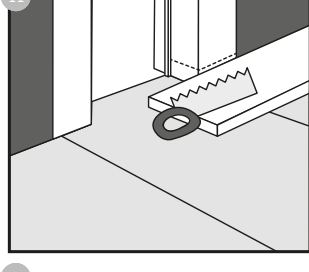

Warranty
EN The RAW Warranty is only valid if the Installation Instructions and Maintenance Guidelines are complied with and if the damage is not caused by (i) incorrect maintenance/use(ii)improper installation(iii)inadequate protection against abrasive and corrosive materials/substances, e.g. furniture, grit, sand, vacuum cleaners, hard or metal wheels on desk chairs/furniture, urine from pets, etc. (iv)water damage caused by excessive fluid. For more details, please contact your local dealer.
DK RAW garantien er kun gyldigt hvis man nøje har fulgt alle instrukser og retningslinjer for installation og vedligeholdelse og så længe skaden ikke er en følge af (I) fejl i vedligeholdelse/brug(II)forkert installation(III)utilstrækkelig beskyttelse mod ætsende eller ridende emner, så som møbler, grus, sand, støvsuger uden børste, hårde hjul eller hjul af metal på kontorstol/møbler, urin fra husdyr, osv. (IV)vandskade som følge af overdreven mængder vand. For flere detaljer, kontakt din lokale forhandler.
NO RAW garanti er kun gyldig dersom man har fulgt alle instrukser og retningslinjer for installasjon og vedlikeholdelse og så lenge skaden ikke er en følge av (I) feil vedlikehold/b-