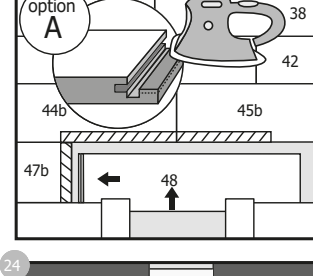

Warranty
EN The RAW Warranty is only valid if the Installation Instructions and Maintenance Guidelines are complied with and if the damage is not caused by (i) incorrect maintenance/use(ii)improper installation(iii)inadequate protection against abrasive and corrosive materials/substances, e.g. furniture, grit, sand, vacuum cleaners, hard or metal wheels on desk chairs/furniture, urine from pets, etc. (iv)water damage caused by excessive fluid. For more details, please contact your local dealer.
DK RAW garantien er kun gyldigt hvis man nøje har fulgt alle instrukser og retningslinjer for installation og vedligeholdelse og så længe skaden ikke er en følge af (I) fejl i vedligeholdelse/brug(II)forkert installation(III)utilstrækkelig beskyttelse mod ætsende eller ridende emner, så som møbler, grus, sand, støvsuger uden børste, hårde hjul eller hjul af metal på kontorstol/møbler, urin fra husdyr, osv. (IV)vandskade som følge af overdreven mængder vand. For flere detaljer, kontakt din lokale forhandler.
NO RAW garanti er kun gyldig dersom man har fulgt alle instrukser og retningslinjer for installasjon og vedlikeholdelse og så lenge skaden ikke er en følge av (I) feil vedlikehold/b-