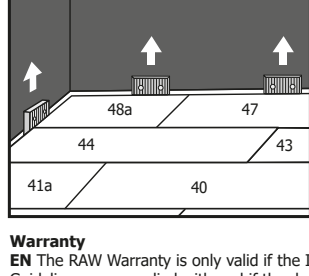

Warranty
EN The RAW Warranty is only valid if the Installation Instructions and Maintenance Guidelines are complied with and if the damage is not caused by (i) incorrect maintenance/use(ii)improper installation(iii)inadequate protection against abrasive and corrosive materials/substances, e.g. furniture, grit, sand, vacuum cleaners, hard or metal wheels on desk chairs/furniture, urine from pets, etc. (iv)water damage caused by excessive fluid. For more details, please contact your local dealer.
DK RAW garantien er kun gyldigt hvis man nøje har fulgt alle instrukser og retningslinjer for installation og vedligeholdelse og så længe skaden ikke er en følge af (I) fejl i vedligeholdelse/brug(II)forkert installation(III)utilstrækkelig beskyttelse mod ætsende eller ridende emner, så som møbler, grus, sand, støvsuger uden børste, hårde hjul eller hjul af metal på kontorstol/møbler, urin fra husdyr, osv. (IV)vandskade som følge af overdreven mængder vand. For flere detaljer, kontakt din lokale forhandler.
NO RAW garanti er kun gyldig dersom man har fulgt alle instrukser og retningslinjer for installasjon og vedlikeholdelse og så lenge skaden ikke er en følge av (I) feil vedlikehold/b-