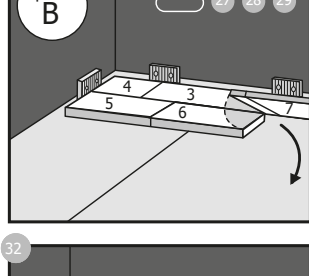

Warranty
EN The RAW Warranty is only valid if the Installation Instructions and Maintenance Guidelines are complied with and if the damage is not caused by (i) incorrect maintenance/use(ii)improper installation(iii)inadequate protection against abrasive and corrosive materials/substances, e.g. furniture, grit, sand, vacuum cleaners, hard or metal wheels on desk chairs/furniture, urine from pets, etc. (iv)water damage caused by excessive fluid. For more details, please contact your local dealer.
DK RAW garantien er kun gyldigt hvis man nøje har fulgt alle instrukser og retningslinjer for installation og vedligeholdelse og så længe skaden ikke er en følge af (I) fejl i vedligeholdelse/brug(II)forkert installation(III)utilstrækkelig beskyttelse mod ætsende eller ridende emner, så som møbler, grus, sand, støvsuger uden børste, hårde hjul eller hjul af metal på kontorstol/møbler, urin fra husdyr, osv. (IV)vandskade som følge af overdreven mængder vand. For flere detaljer, kontakt din lokale forhandler.
NO RAW garanti er kun gyldig dersom man har fulgt alle instrukser og retningslinjer for installasjon og vedlikeholdelse og så lenge skaden ikke er en følge av (I) feil vedlikehold/b-