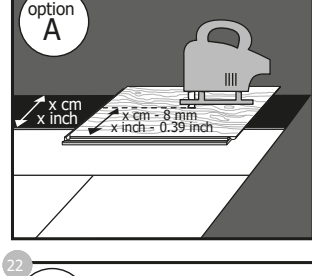

Warranty
EN The RAW Warranty is only valid if the Installation Instructions and Maintenance Guidelines are complied with and if the damage is not caused by (i) incorrect maintenance/use(ii)improper installation(iii)inadequate protection against abrasive and corrosive materials/substances, e.g. furniture, grit, sand, vacuum cleaners, hard or metal wheels on desk chairs/furniture, urine from pets, etc. (iv)water damage caused by excessive fluid. For more details, please contact your local dealer.
DK RAW garantien er kun gyldigt hvis man nøje har fulgt alle instrukser og retningslinjer for installation og vedligeholdelse og så længe skaden ikke er en følge af (I) fejl i vedligeholdelse/brug(II)forkert installation(III)utilstrækkelig beskyttelse mod ætsende eller ridende emner, så som møbler, grus, sand, støvsuger uden børste, hårde hjul eller hjul af metal på kontorstol/møbler, urin fra husdyr, osv. (IV)vandskade som følge af overdreven mængder vand. For flere detaljer, kontakt din lokale forhandler.
NO RAW garanti er kun gyldig dersom man har fulgt alle instrukser og retningslinjer for installasjon og vedlikeholdelse og så lenge skaden ikke er en følge av (I) feil vedlikehold/b-