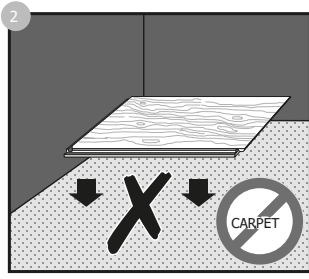

Warranty
EN The RAW Warranty is only valid if the Installation Instructions and Maintenance Guidelines are complied with and if the damage is not caused by (i) incorrect maintenance/use(ii)improper installation(iii)inadequate protection against abrasive and corrosive materials/substances, e.g. furniture, grit, sand, vacuum cleaners, hard or metal wheels on desk chairs/furniture, urine from pets, etc. (iv)water damage caused by excessive fluid. For more details, please contact your local dealer.
DK RAW garantien er kun gyldigt hvis man nøje har fulgt alle instrukser og retningslinjer for installation og vedligeholdelse og så længe skaden ikke er en følge af (I) fejl i vedligeholdelse/brug(II)forkert installation(III)utilstrækkelig beskyttelse mod ætsende eller ridende emner, så som møbler, grus, sand, støvsuger uden børste, hårde hjul eller hjul af metal på kontorstol/møbler, urin fra husdyr, osv. (IV)vandskade som følge af overdreven mængder vand. For flere detaljer, kontakt din lokale forhandler.
NO RAW garanti er kun gyldig dersom man har fulgt alle instrukser og retningslinjer for installasjon og vedlikeholdelse og så lenge skaden ikke er en følge av (I) feil vedlikehold/b-