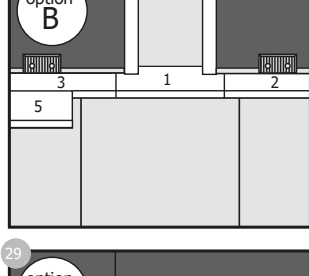

Warranty
EN The RAW Warranty is only valid if the Installation Instructions and Maintenance Guidelines are complied with and if the damage is not caused by (i) incorrect maintenance/use(ii)improper installation(iii)inadequate protection against abrasive and corrosive materials/substances, e.g. furniture, grit, sand, vacuum cleaners, hard or metal wheels on desk chairs/furniture, urine from pets, etc. (iv)water damage caused by excessive fluid. For more details, please contact your local dealer.
DK RAW garantien er kun gyldigt hvis man nøje har fulgt alle instrukser og retningslinjer for installation og vedligeholdelse og så længe skaden ikke er en følge af (I) fejl i vedligeholdelse/brug(II)forkert installation(III)utilstrækkelig beskyttelse mod ætsende eller ridende emner, så som møbler, grus, sand, støvsuger uden børste, hårde hjul eller hjul af metal på kontorstol/møbler, urin fra husdyr, osv. (IV)vandskade som følge af overdreven mængder vand. For flere detaljer, kontakt din lokale forhandler.
NO RAW garanti er kun gyldig dersom man har fulgt alle instrukser og retningslinjer for installasjon og vedlikeholdelse og så lenge skaden ikke er en følge av (I) feil vedlikehold/b-