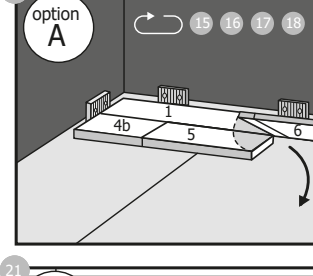

Warranty
EN The RAW Warranty is only valid if the Installation Instructions and Maintenance Guidelines are complied with and if the damage is not caused by (i) incorrect maintenance/use(ii)improper installation(iii)inadequate protection against abrasive and corrosive materials/substances, e.g. furniture, grit, sand, vacuum cleaners, hard or metal wheels on desk chairs/furniture, urine from pets, etc. (iv)water damage caused by excessive fluid. For more details, please contact your local dealer.
DK RAW garantien er kun gyldigt hvis man nøje har fulgt alle instrukser og retningslinjer for installation og vedligeholdelse og så længe skaden ikke er en følge af (I) fejl i vedligeholdelse/brug(II)forkert installation(III)utilstrækkelig beskyttelse mod ætsende eller ridende emner, så som møbler, grus, sand, støvsuger uden børste, hårde hjul eller hjul af metal på kontorstol/møbler, urin fra husdyr, osv. (IV)vandskade som følge af overdreven mængder vand. For flere detaljer, kontakt din lokale forhandler.
NO RAW garanti er kun gyldig dersom man har fulgt alle instrukser og retningslinjer for installasjon og vedlikeholdelse og så lenge skaden ikke er en følge av (I) feil vedlikehold/b-