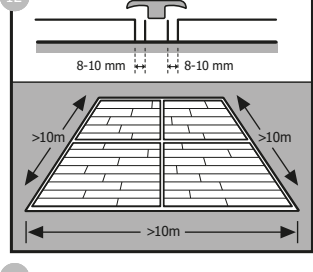

Warranty
EN The RAW Warranty is only valid if the Installation Instructions and Maintenance Guidelines are complied with and if the damage is not caused by (i) incorrect maintenance/use(ii)improper installation(iii)inadequate protection against abrasive and corrosive materials/substances, e.g. furniture, grit, sand, vacuum cleaners, hard or metal wheels on desk chairs/furniture, urine from pets, etc. (iv)water damage caused by excessive fluid. For more details, please contact your local dealer.
DK RAW garantien er kun gyldigt hvis man nøje har fulgt alle instrukser og retningslinjer for installation og vedligeholdelse og så længe skaden ikke er en følge af (I) fejl i vedligeholdelse/brug(II)forkert installation(III)utilstrækkelig beskyttelse mod ætsende eller ridende emner, så som møbler, grus, sand, støvsuger uden børste, hårde hjul eller hjul af metal på kontorstol/møbler, urin fra husdyr, osv. (IV)vandskade som følge af overdreven mængder vand. For flere detaljer, kontakt din lokale forhandler.
NO RAW garanti er kun gyldig dersom man har fulgt alle instrukser og retningslinjer for installasjon og vedlikeholdelse og så lenge skaden ikke er en følge av (I) feil vedlikehold/b-