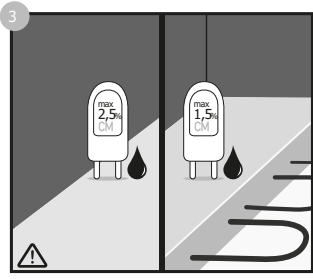

Warranty
EN The RAW Warranty is only valid if the Installation Instructions and Maintenance Guidelines are complied with and if the damage is not caused by (i) incorrect maintenance/use(ii)improper installation(iii)inadequate protection against abrasive and corrosive materials/substances, e.g. furniture, grit, sand, vacuum cleaners, hard or metal wheels on desk chairs/furniture, urine from pets, etc. (iv)water damage caused by excessive fluid. For more details, please contact your local dealer.
DK RAW garantien er kun gyldigt hvis man nøje har fulgt alle instrukser og retningslinjer for installation og vedligeholdelse og så længe skaden ikke er en følge af (I) fejl i vedligeholdelse/brug(II)forkert installation(III)utilstrækkelig beskyttelse mod ætsende eller ridende emner, så som møbler, grus, sand, støvsuger uden børste, hårde hjul eller hjul af metal på kontorstol/møbler, urin fra husdyr, osv. (IV)vandskade som følge af overdreven mængder vand. For flere detaljer, kontakt din lokale forhandler.
NO RAW garanti er kun gyldig dersom man har fulgt alle instrukser og retningslinjer for installasjon og vedlikeholdelse og så lenge skaden ikke er en følge av (I) feil vedlikehold/b-